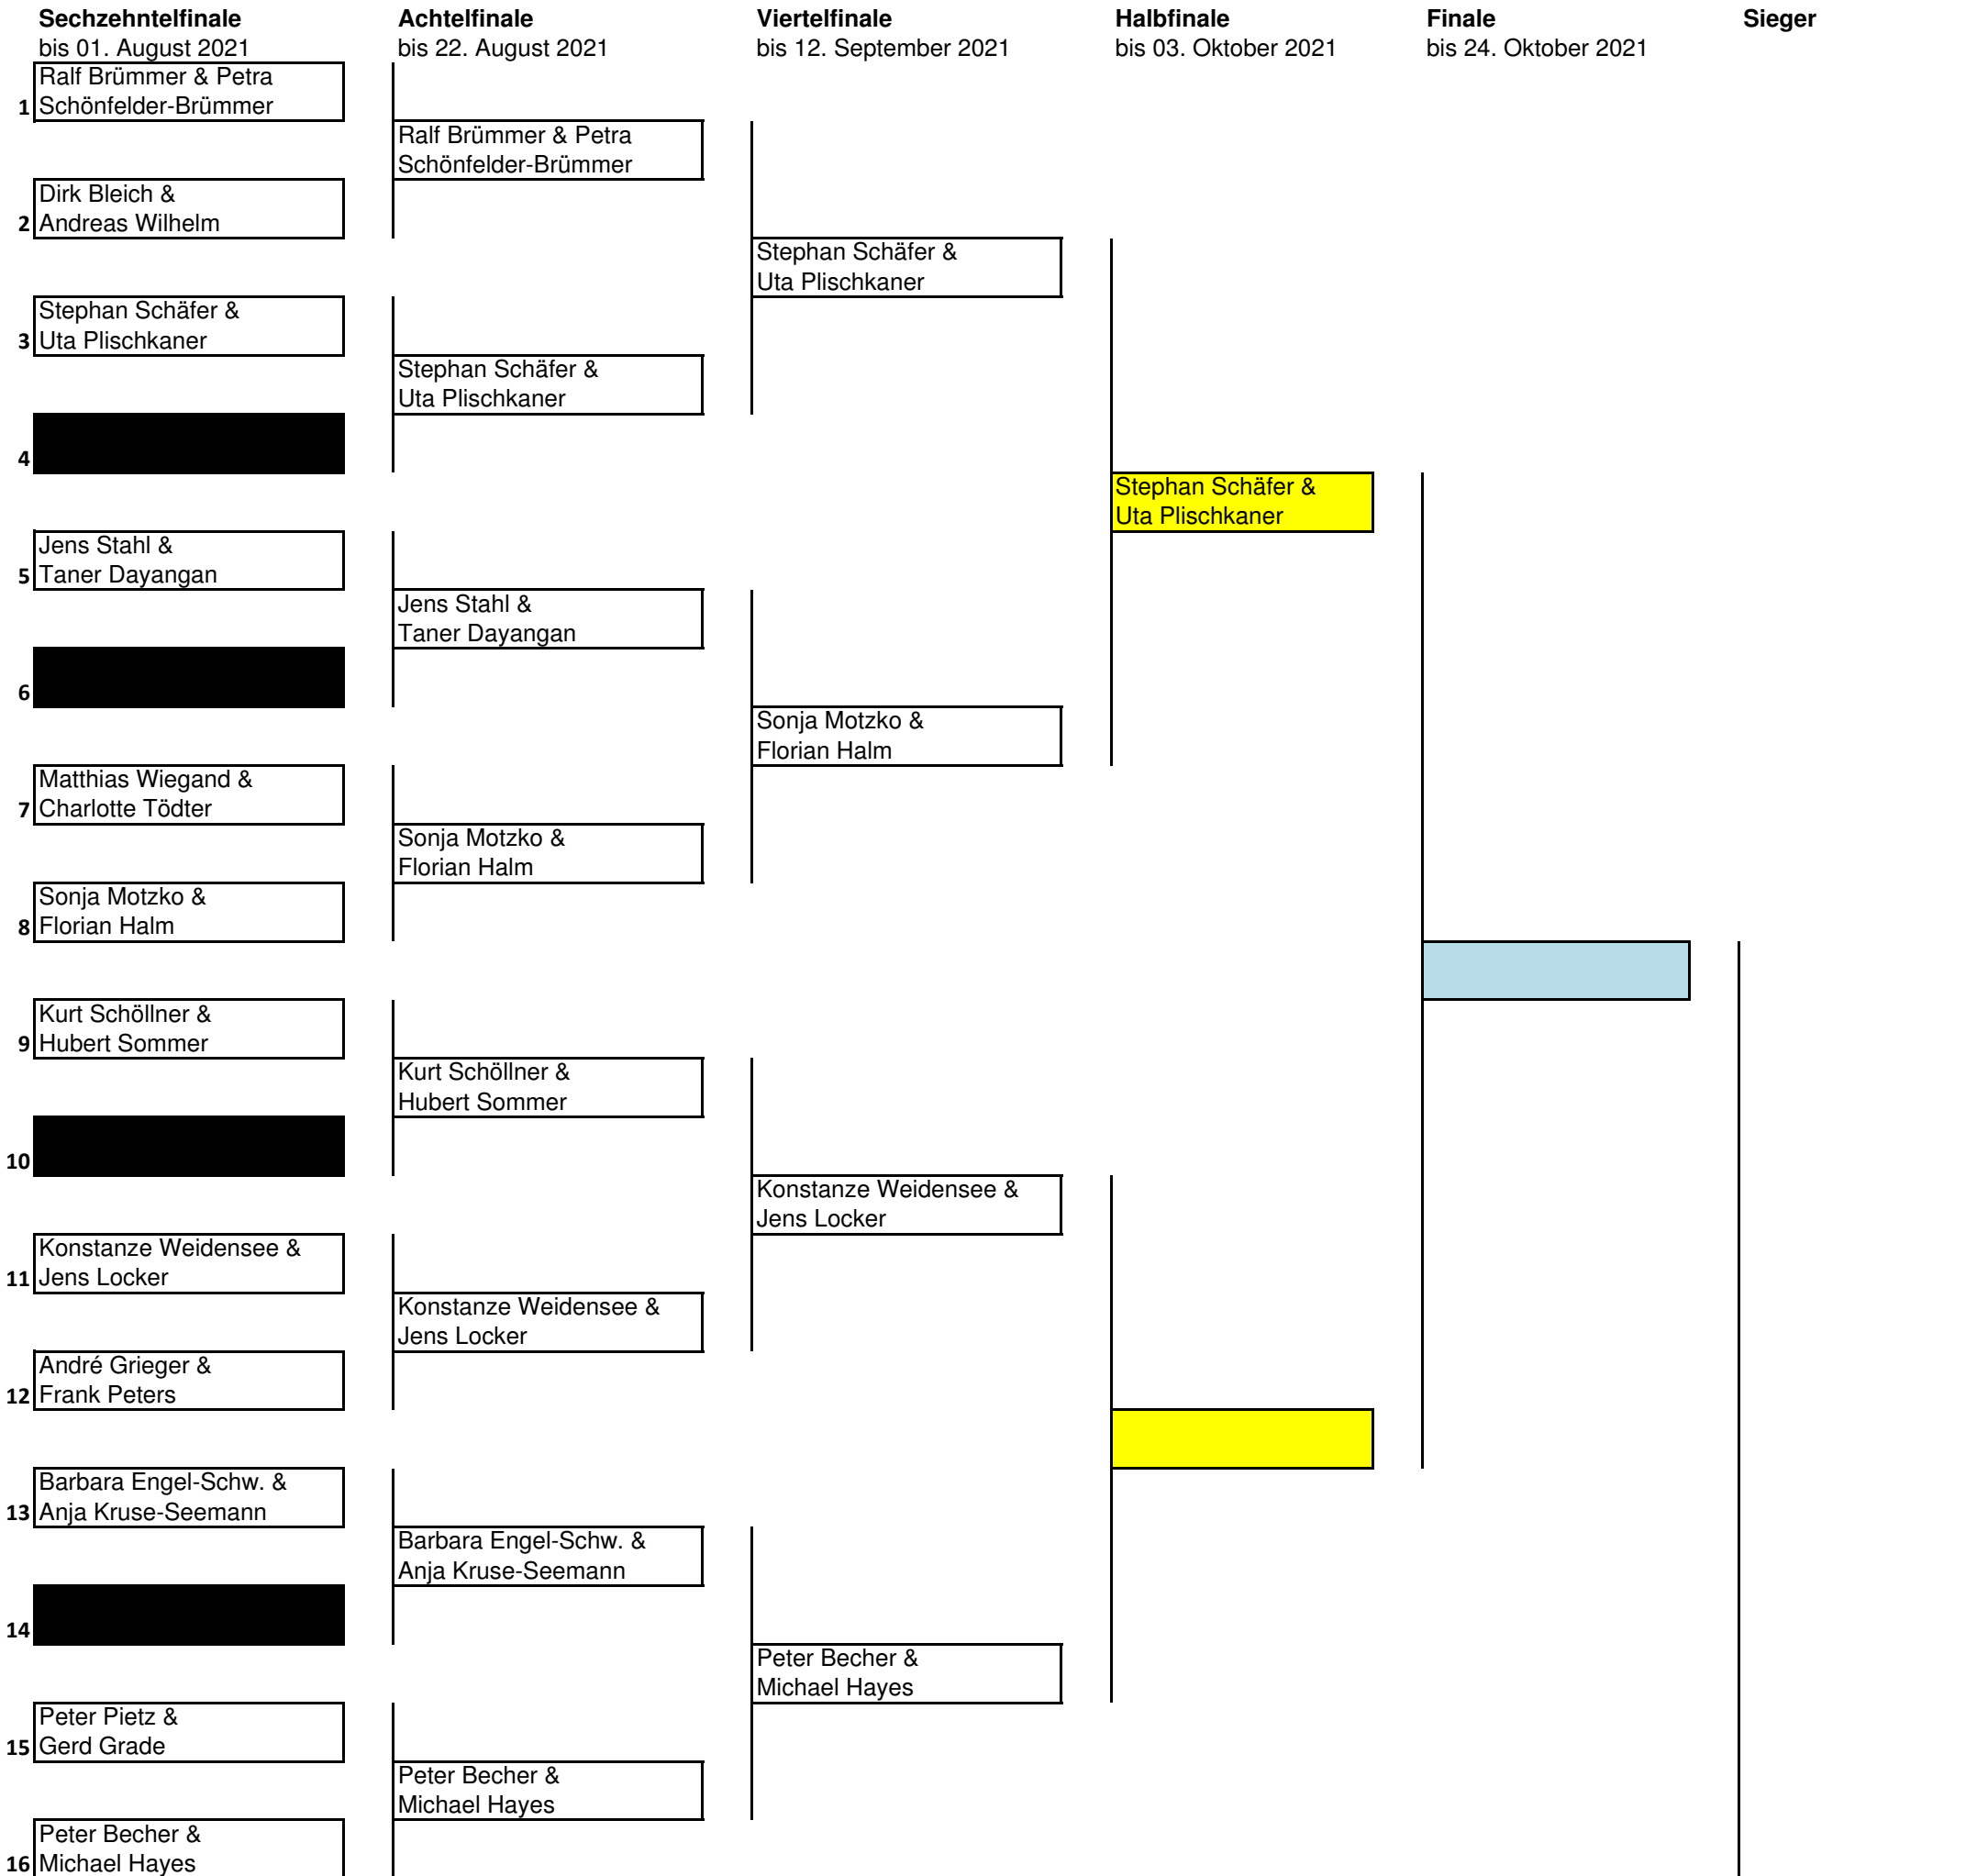

Matchplay Doppel 2021

17 Dr. Jan Ilg &
Sabine Elsaesser

Kathin Parschau &
Axel Parschau

18 Kathin Parschau &
Axel Parschau

19 Karin Becher &
Karl-Heinz Becher

Karin Becher &
Karl-Heinz Becher

20

21 Stephan Brauer &
Arne Schumann

Stephan Brauer &
Arne Schumann

22

23 Berni Nater &
Peter Ballauff

Berni Nater &
Peter Ballauff

24

25 Dr. Jörg Blume &
André Parschau

Dr. Jörg Blume &
André Parschau

26